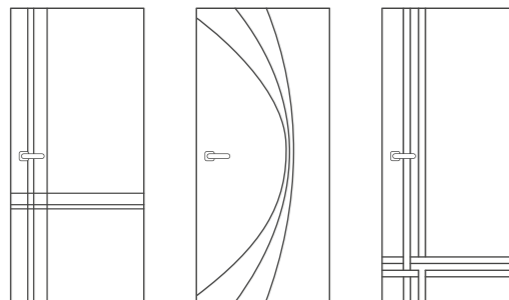

МОДЕРН

Модерн 1

Модерн 2

Модерн 3