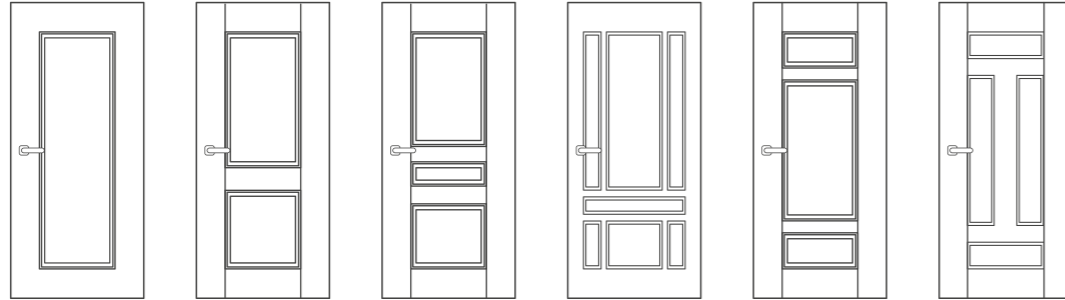

Фрезеровки

ВЕРСАЛЬ

Версаль 1

Версаль 2

Версаль 3

Версаль 4

Версаль 5

Версаль 6