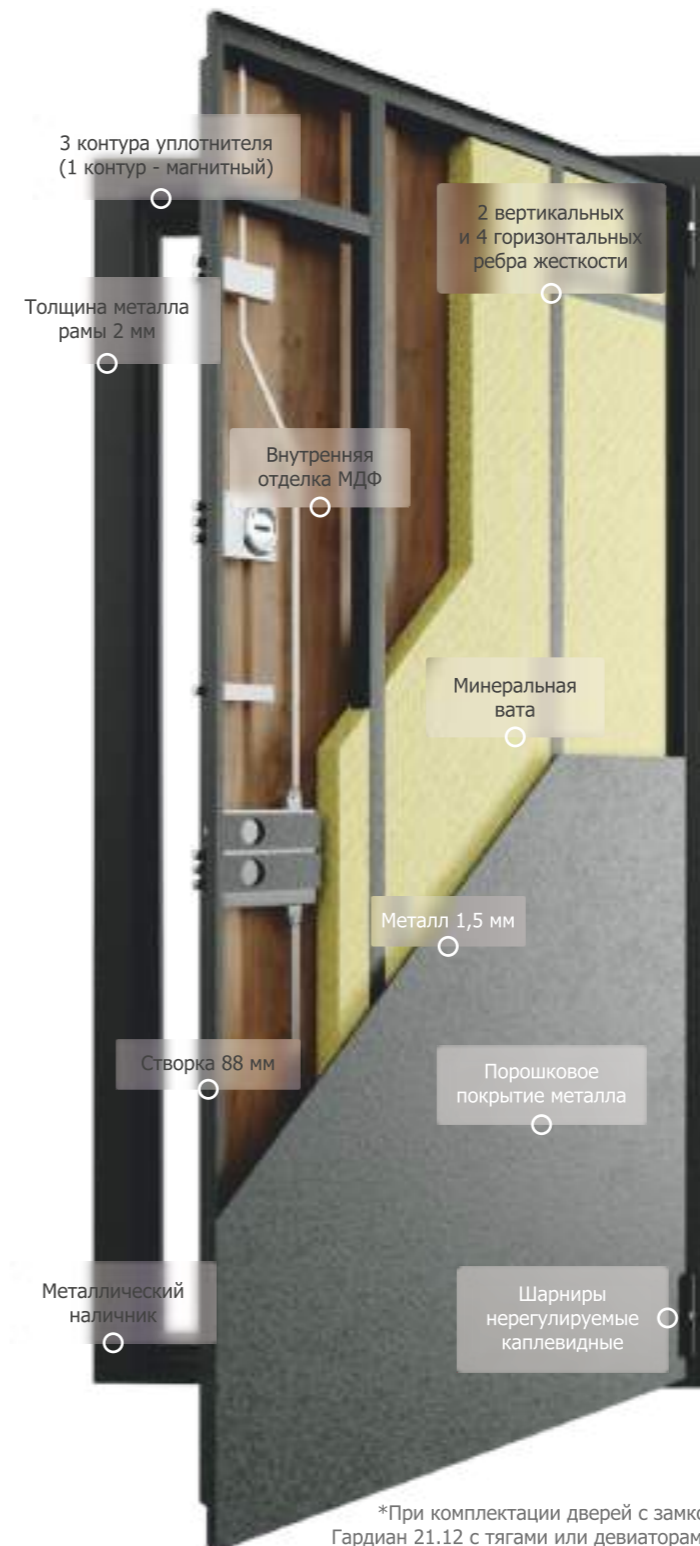

Модель «Эталон Plus»

Три контура уплотнения

*При комплектации дверей с замком Гардиан 21.12 с тягами или девиаторами.

Преимущества

- ✓ Повышенная звуко- и шумоизоляция
- ✓ **Минимальные/максимальные размеры:** 500*500 мм/1100*2300 мм
- ✓ **Изготовление** с обратной рамой, нестандартным наличником
- ✓ **Комплектации:** фрезеровка Зеркало (размер от 1850*800 мм), уличный пакет (лак на антик, грунт на муар, грунт на МДФ накладку)

Конструктив

Цельногнутая конструкция полотна и коробки

Толщина металла створки/рамы:
1,5 мм/2 мм

Толщина створки/рамы: 88 мм/133 мм

Ребра жесткости: вертикально 2 шт., горизонтально 4 шт.

Утеплитель: минеральная вата

Уплотнитель: 2 шт. из вспененной резины, 1 шт. магнитный

Шарниры: нерегулируемые каплевидные

Направление открывания: наружное

🔊 **Звукоизоляция: 1 класс**
(по ГОСТ 31173-2016)

🌡️ **Теплоизоляция: 2 класс**
(по ГОСТ 31173-2016)

🛡️ **Класс двери по механической прочности: М5***