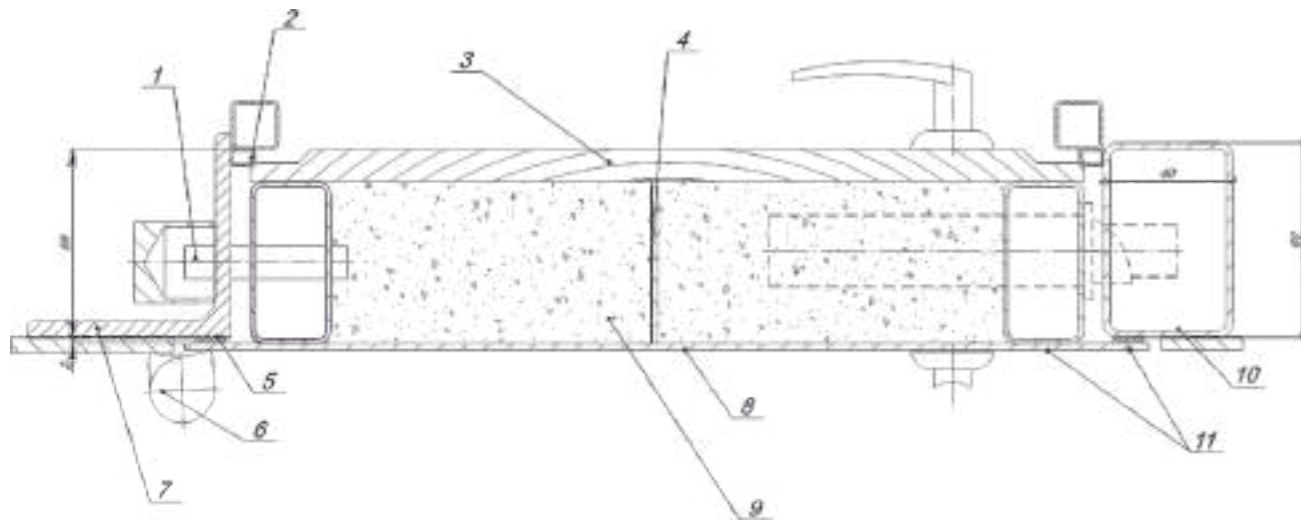

Разрез

1. Ригель противосъемный - 2 шт.
2. Уплотнитель REMONTIX профиль R
3. Накладка МДФ - 10 мм
4. Ребро жесткости полоса 2 мм
5. Уплотнитель REMONTIX профиль E 9x3 мм
6. Шарнир каплевидный с подшипником
7. Уголок 63x63x5 (ГОСТ 8509-93)
8. Полотно створки Металл 2 мм
9. Утеплитель ISOVER classic-twin-50/Y/C толщ. 60 мм
10. Труба 60x40x2
11. Порошковое напыление