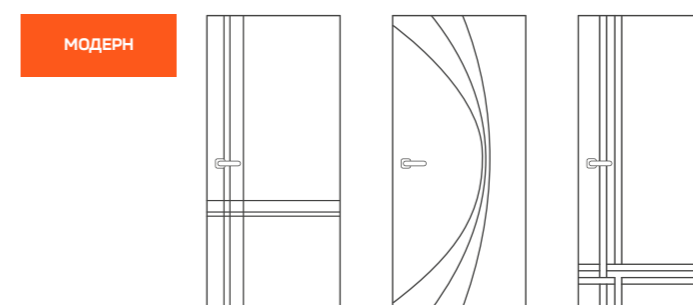

МОДЕРН

Модерн 1   Модерн 2   Модерн 3