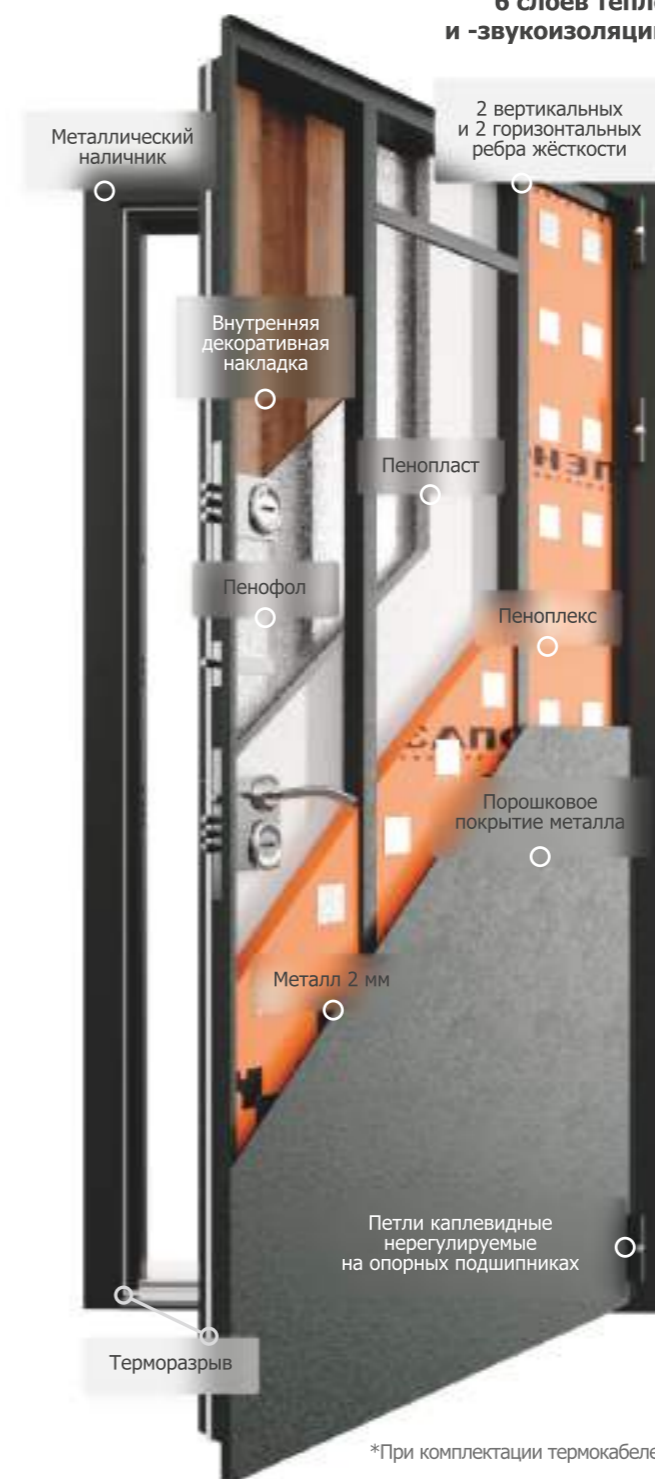

Модель «Термо»

Гарантия
на промерзание
до -35С*

6 слоев тепло
и -звукоизоляции

*При комплектации термокабелем
**При комплектации дверей с замком
Гардиан 21.12 с тягами или девиаторами.

Преимущества

- ☑ Функция Терморазрыва в створке и раме
- ☑ Температурный диапазон эксплуатации: Снаружи помещения до -25С, внутри помещения не менее +22С, влажность не более 55%
- ☑ Система тепло-звукоизоляции и герметичности премиум класса
- ☑ **Минимальные/максимальные размеры:** 500*500 мм/1100*2300 мм
- ☑ **Изготовление** с обратной рамой, нестандартным наличником

Конструктив

Конструкция состоит из двойной рамы с термоизолирующей прокладкой между ними и утепленной створкой с термоизолированным внутренним контуром.

Толщина металла створки/рамы:
2 мм (холодный контур), 1,5/1 мм (тёплый контур)

Толщина створки/рамы: 92 мм/128 мм

Ребра жесткости: вертикально 2 шт., горизонтально 2 шт.

Утеплитель: пенопласт, пеноплекс, пенофол

Уплотнитель: 2 контура уплотнителя из вспененной резины

Петли: 3 шт. каплевидные нерегулируемые на опорных подшипниках

Направление открывания: наружное

Утепление рамы на производстве

Звукоизоляция: 1 класс (по ГОСТ 31173-2016)

Теплоизоляция: 1 класс (по ГОСТ 31173-2016)

Класс двери по механической прочности: М5**