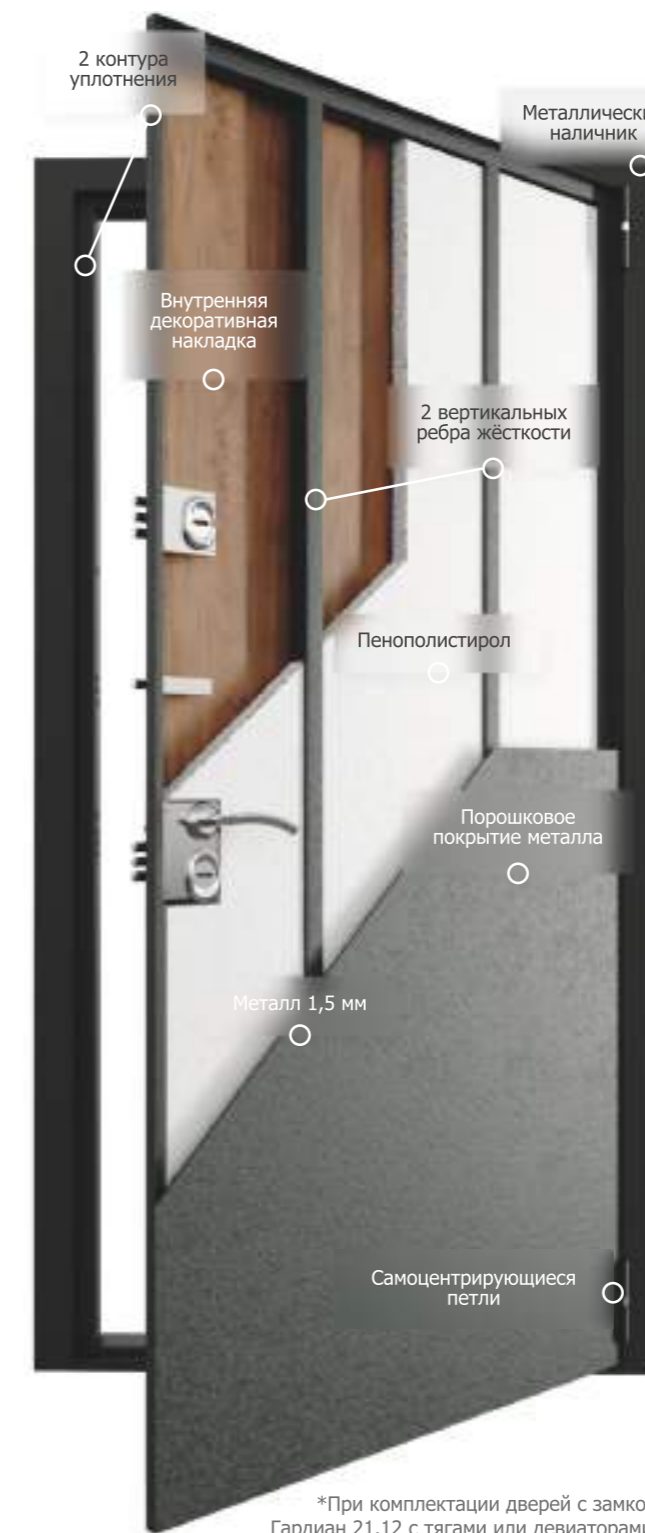

Модель «Комфорт Лайт»

Оптимальный выбор
для вашей квартиры

*При комплектации дверей с замком
Гардиан 21.12 с тягами или девиаторами.

Преимущества

- ✓ Комфортная цена
- ✓ Широкий выбор цветов
- ✓ **Минимальные/максимальные размеры:** 500*500 мм/1100*2300 мм
- ✓ **Изготовление** с глухими частями, обратной рамой, нестандартным наличником
- ✓ **Комплектации:** металл-металл, фрезеровка Зеркало (размер от 1850*800 мм)

Конструктив

Цельногнутая конструкция полотна и коробки

Толщина металла створки/рамы: 1,5 мм

Толщина створки/рамы: 70 мм/112 мм

Ребра жесткости: 2 шт.

Утеплитель: пенополистирол

Уплотнитель: 2 контура уплотнителя из вспененной резины

Петли: нерегулируемые каплевидные на опорном подшипнике

Направление открывания: наружное

Звукоизоляция: 1 класс
(по ГОСТ 31173-2016)

Теплоизоляция: 2 класс
(по ГОСТ 31173-2016)

Класс двери по механической прочности: М5*