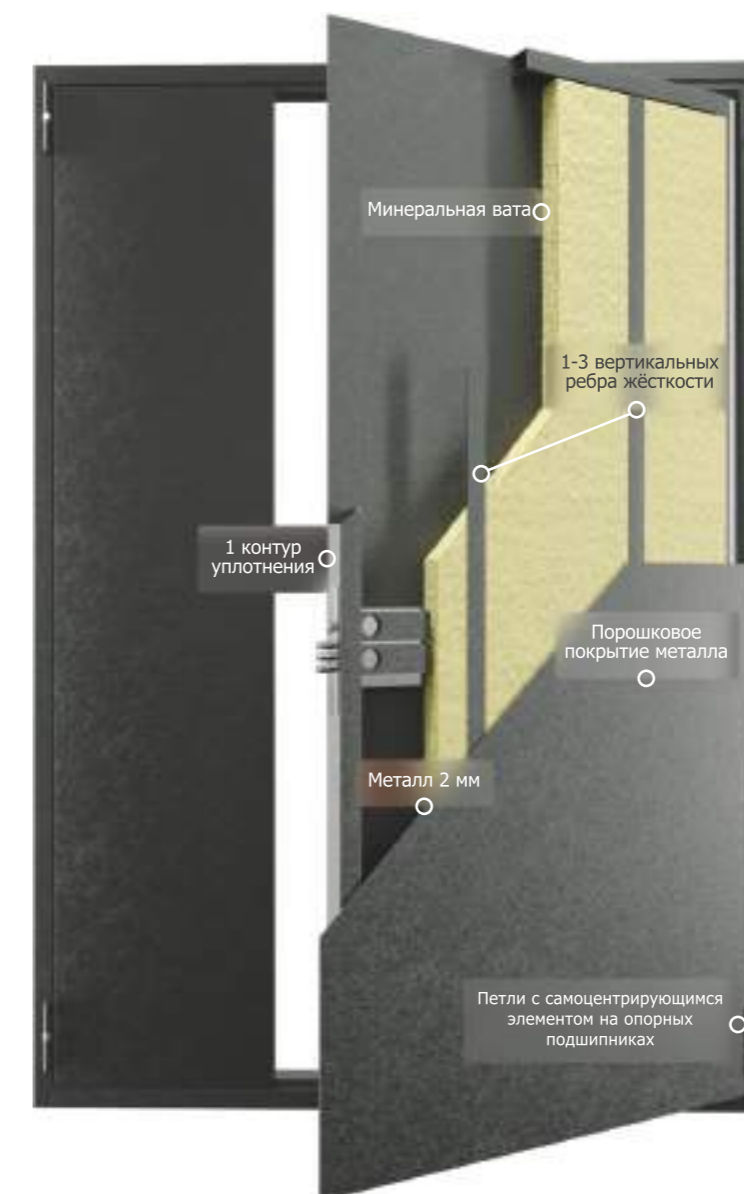

Конструктив

Сварная конструкция (профильный металлопрокат)

Толщина металла полотна:
холоднокатанная сталь 2 мм

Толщина створки: от 42 мм до 52 мм

Размеры профилей рамы:
уголок 50*50 мм, квадрат труба 50*50 мм

Утеплитель: минеральная вата

Уплотнитель: 1 контур уплотнителя из вспененной резины

Ребра жесткости:
вертикально 1 до 3 шт.

Петли: нерегулируемые каплевидные на опорном подшипнике (возможно усиление зоны петель)

Направление открывания:
наружное