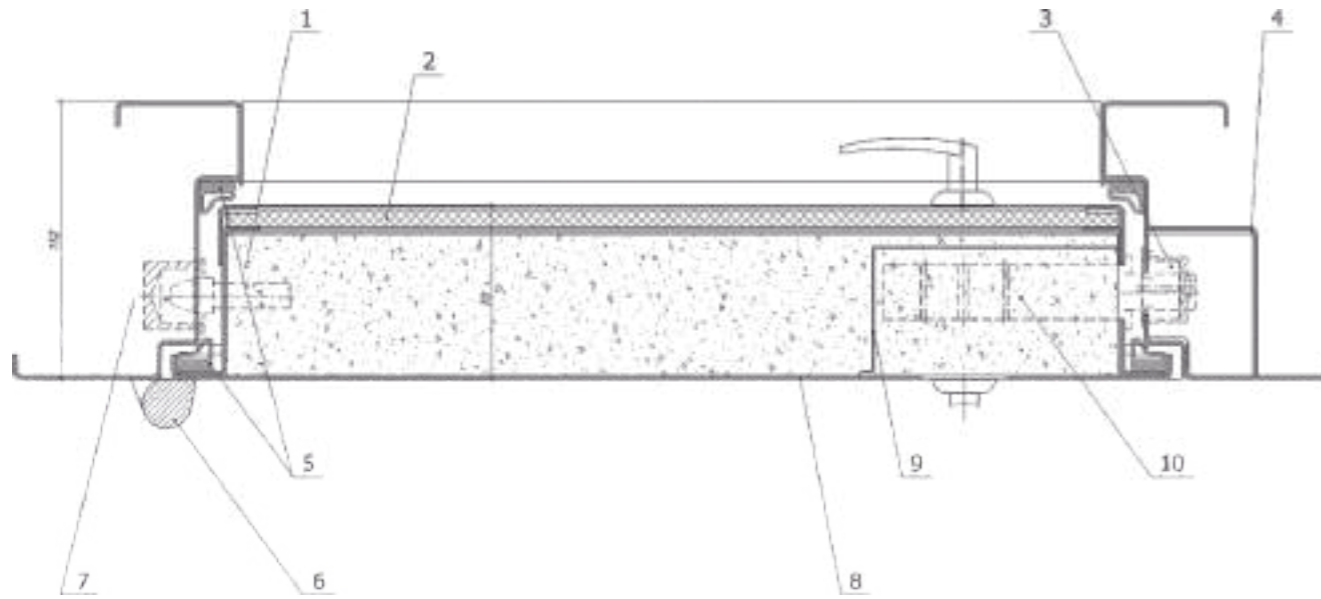

Разрез

1. Пенопласт ПСБ-С15-60 мм
2. Накладка МДФ - 10мм (6мм)
3. Эксцентрик защелки для регулировки прижатия створок
4. Защита ригелей
5. Уплотнитель РГ-31 (Два контура)
6. Шарнир каплевидный с подшипником
7. Ригель противосъемный - 2 шт.
8. Порошковое напыление
9. Усиление под замок
10. Замок