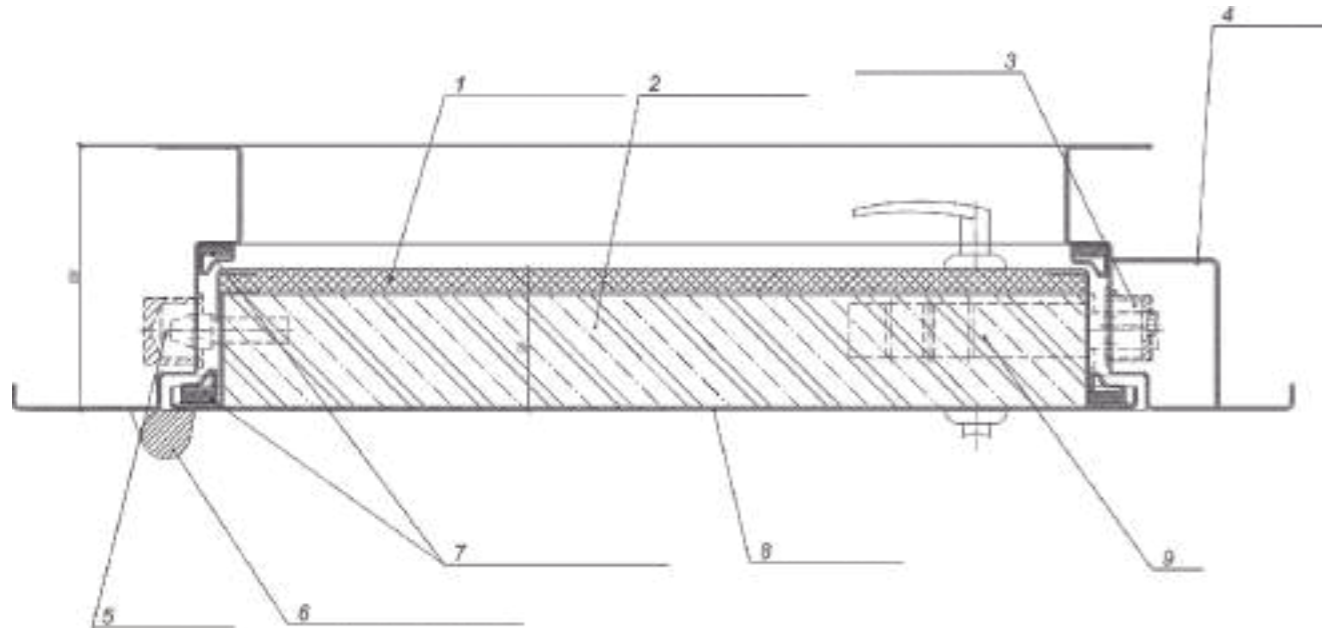

Разрез

1. Накладка МДФ - 10 мм (6 мм)
2. Минеральная плита - 50 мм
3. Эксцентрик защелки для регулировки прижатия створок
4. Защита ригелей
5. Ригель противосъемный - 2 шт.
6. Шарнир каплевидный с подшипником
7. Уплотнитель РГ-31 (два контура)
8. Полотно (сталь х/к 1,2 мм)
9. Замок