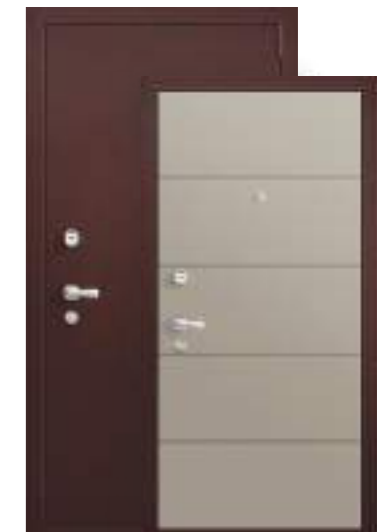

Внешняя отделка: «Антик медь»
Внутренняя отделка: «Капучино»
Фрезеровка: Техно 3