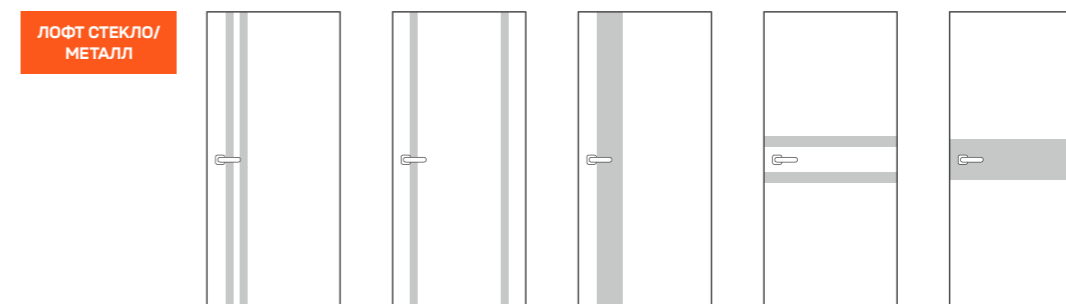

ЛОФТ СТЕКЛО/
МЕТАЛЛ

Лофт 1   Лофт 2   Лофт 3   Лофт 4   Лофт 5