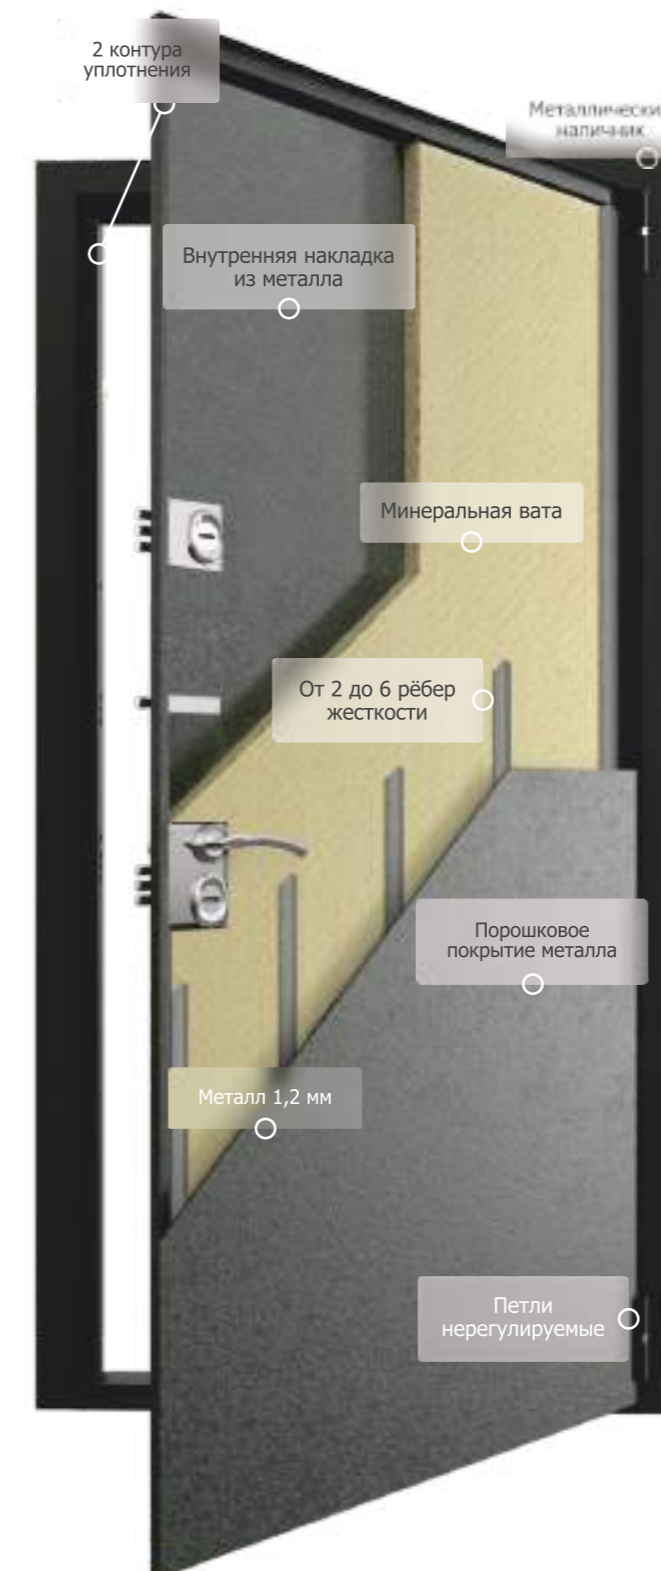

Преимущества

- ✓ **Минимальные/максимальные размеры:** 500*500/1100*2300 мм
- ✓ **Макс. размеры двустворчатой двери:** 1900*2300 мм
- ✓ **Двери со стеклопакетом**
- ✓ **Изготовление металл-металл,** со стеклопакетом; с глухими частями отдельно, с обратной рамой, с закладными под фурнитуру клиента, с доводчиком и нестандартным металлическим наличником