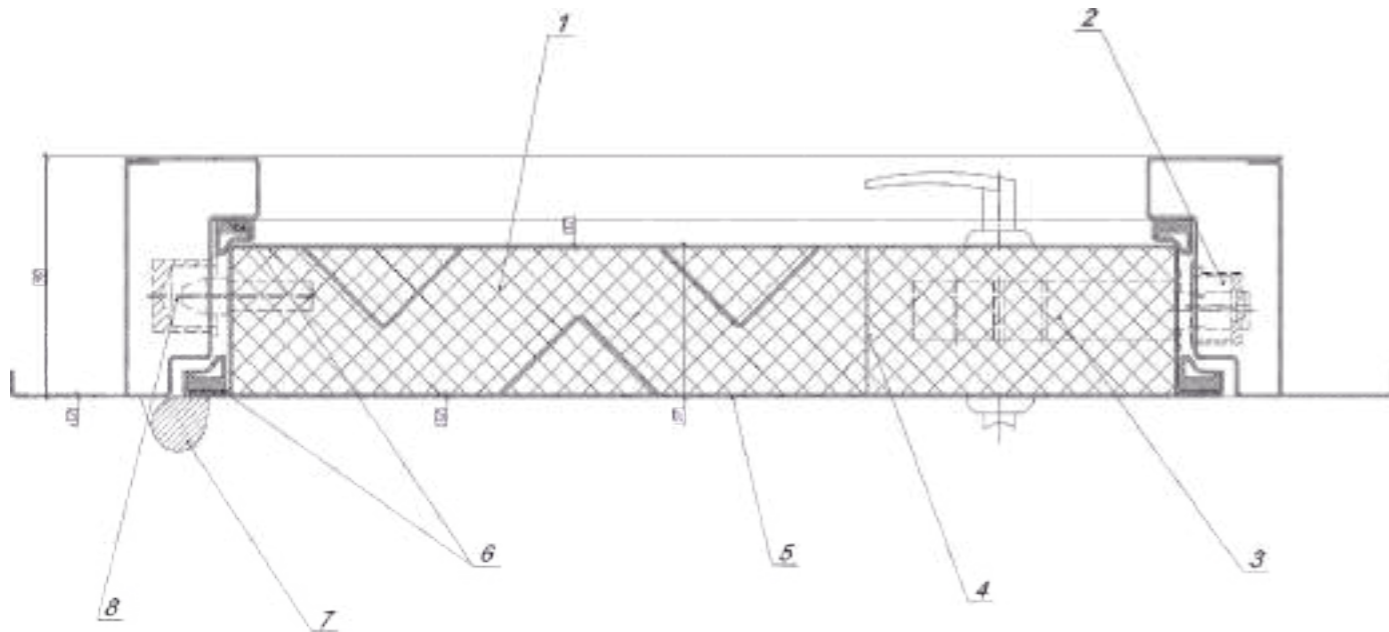

Разрез

1. Минеральная вата 50 мм
2. Эксцентрик защелки (без регулировки прижатая створка)
3. Замок
4. Усиление под замок
5. Порошковое напыление
6. Уплотнитель РГ-31 (два контура)
7. Шарнир каплевидный с подшипником
8. Ригель противосъемный - 2 шт.