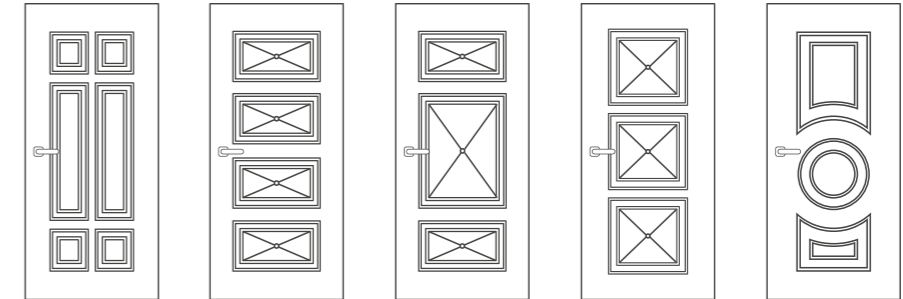

АРТ-ДЕКО

Арт-деко 1

Арт-деко 2

Арт-деко 3

Арт-деко 4

Арт-деко 5