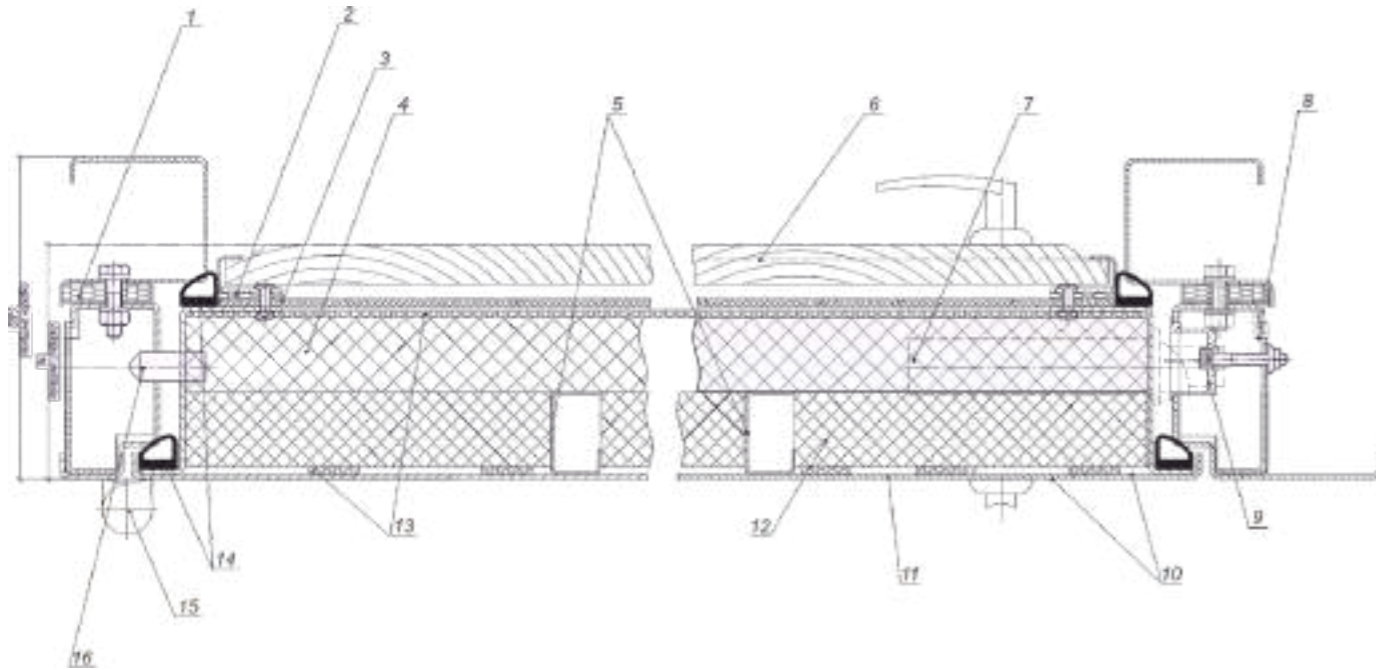

Разрез

1. Терморазрыв рамы (вспененный ПВХ - 8 мм)	10. Порошковое напыление
2. Терморазрыв створки (вспененный ПВХ - 3 мм)	11. Полотно створки Металл - 2 мм
3. Накладка ХДФ - 3 мм	12. Пеноплекс - 30 мм
4. Пенопласт ПСБ-С15 - 30 мм	13. Пенофол фольгированный - 3 мм
5. Ребро жесткости металл - 1,5 мм	14. Уплотнитель РГ-31 (Два контура)
6. Накладка МДФ - 10 мм	15. Шарнир каплевидный с подшипником
7. Замок	16. Ригель противосъемный - 2 шт.
8. Защита ригелей	
9. Эксцентрик защелки (для регулировки прижатия створки)