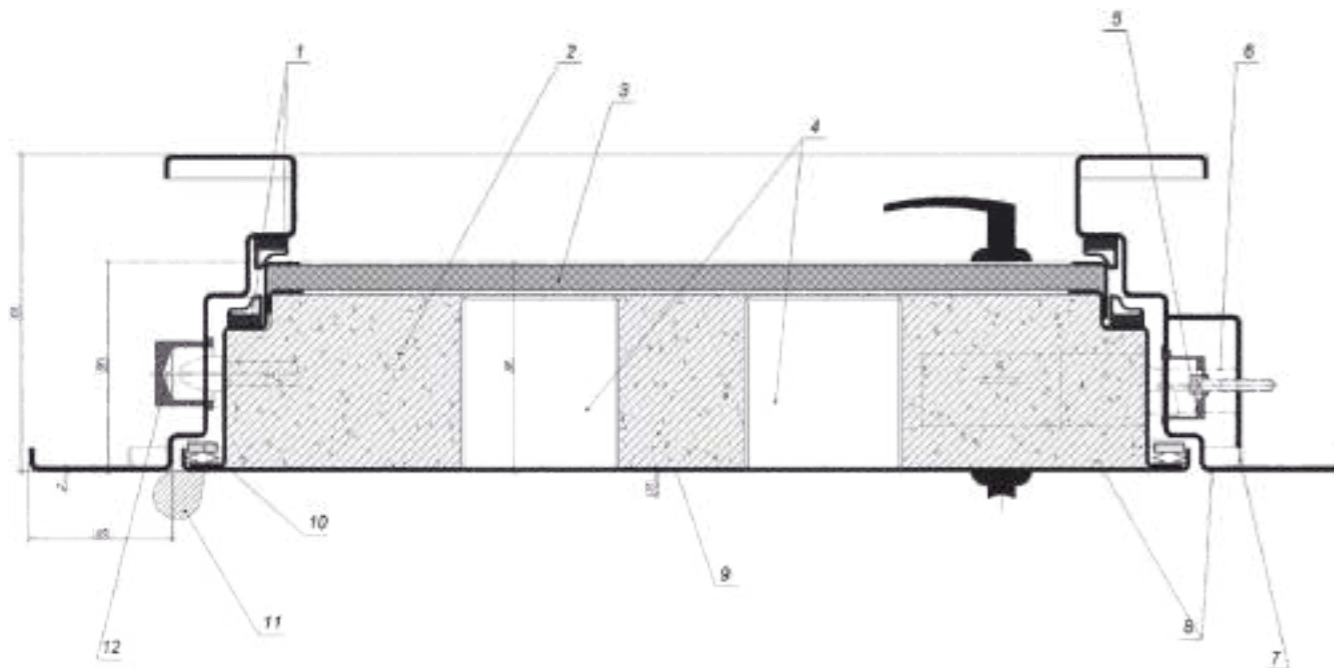

Разрез

1. Уплотнитель РГ-31 (Два контура)
2. Утеплитель ISOVER classic-twin-50/Y/C толщ. 100 мм
3. Накладка МДФ -10мм (16мм)
4. Ребро жесткости металл 1,5мм
5. Эксцентрик защелки для регулировки прижатия створк
6. Защита ригелей
7. Полотно рамы Металл 2 мм
8. Порошковое напыление
9. Полотно створки Металл 1,5мм
10. Магнитный контур E02
11. Шарнир каплевидный с подшипником
12. Ригель противосъемный -2шт.