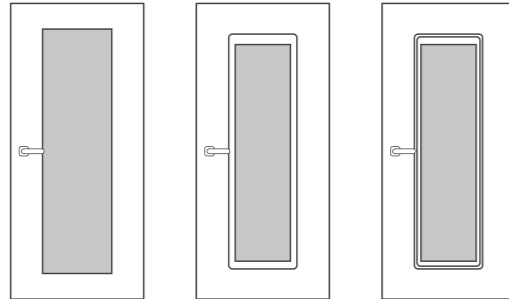

ЗЕРКАЛА

Зеркало 1

Зеркало 2

Зеркало 3