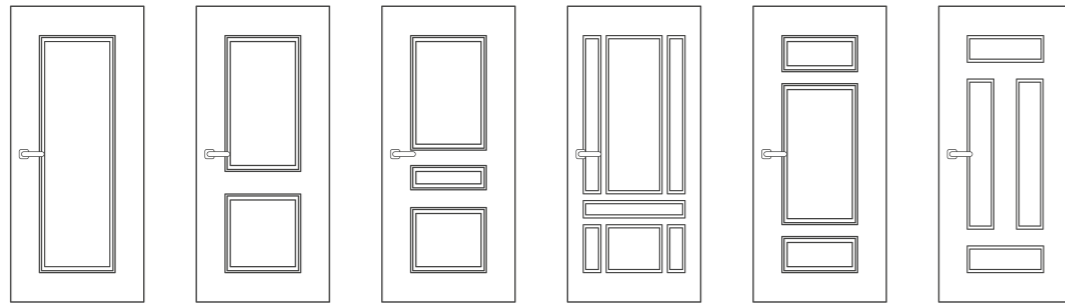

Версаль 2

Версаль 3

Версаль 4

Версаль 5

Версаль 6

Версаль 1