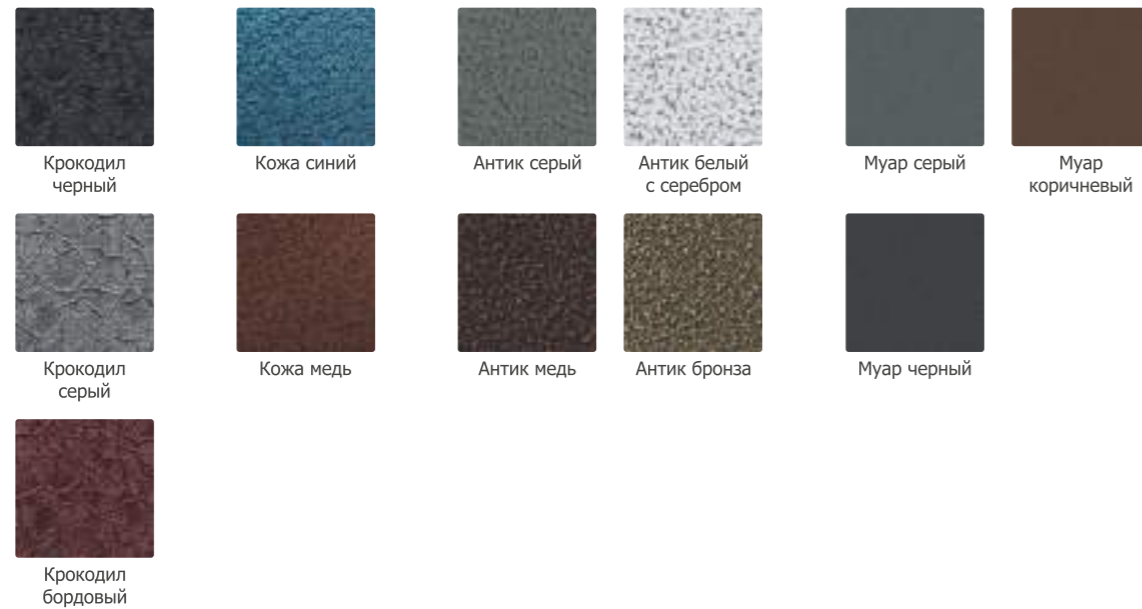

Арт-деко 3

Арт-деко 4

Арт-деко 5

Ламинация и покраска

Накладки из МДФ с ламинацией

Покраска металла

Замки

Гардиан 30.11