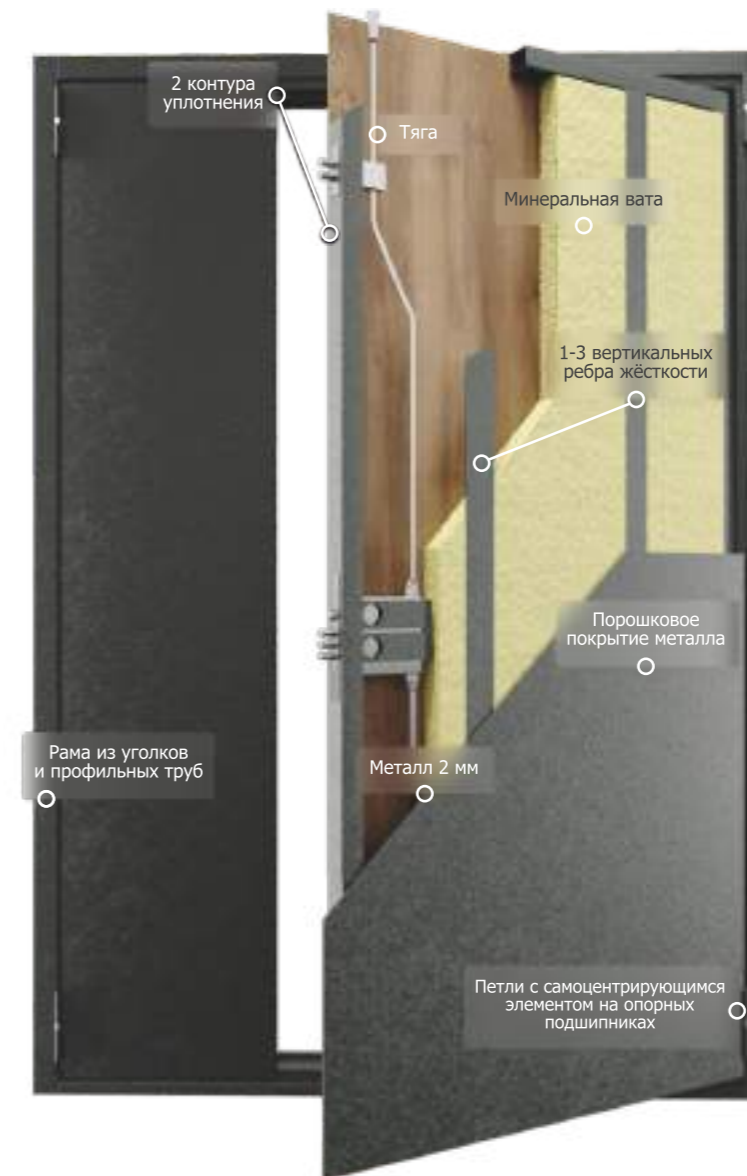

 Двери со стеклопакетом

Конструктив

Сварная конструкция (профильный металлопрокат)

Толщина стали полотна: холоднокатанная сталь 2 мм

Толщина створки: от 52 мм до 68 мм

Размер профилей рамы: уголок 63*63 мм, труба 60*40 мм