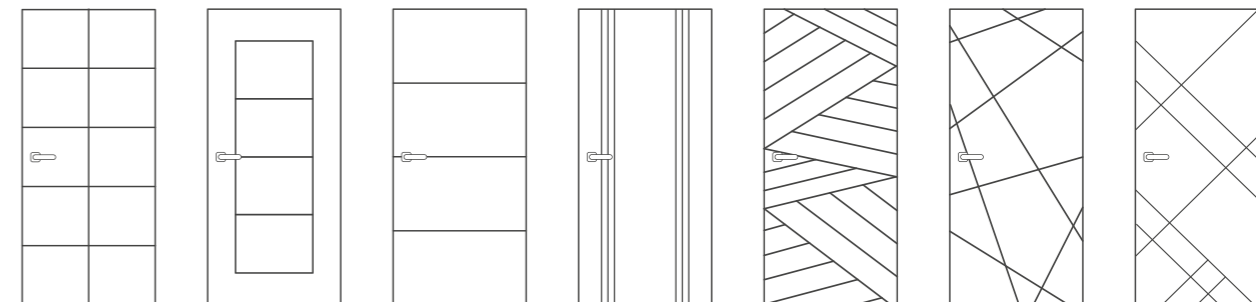

Фрезеровки

Техно 1   Техно 2   Техно 3   Техно 4   Техно 5   Техно 6   Техно 7