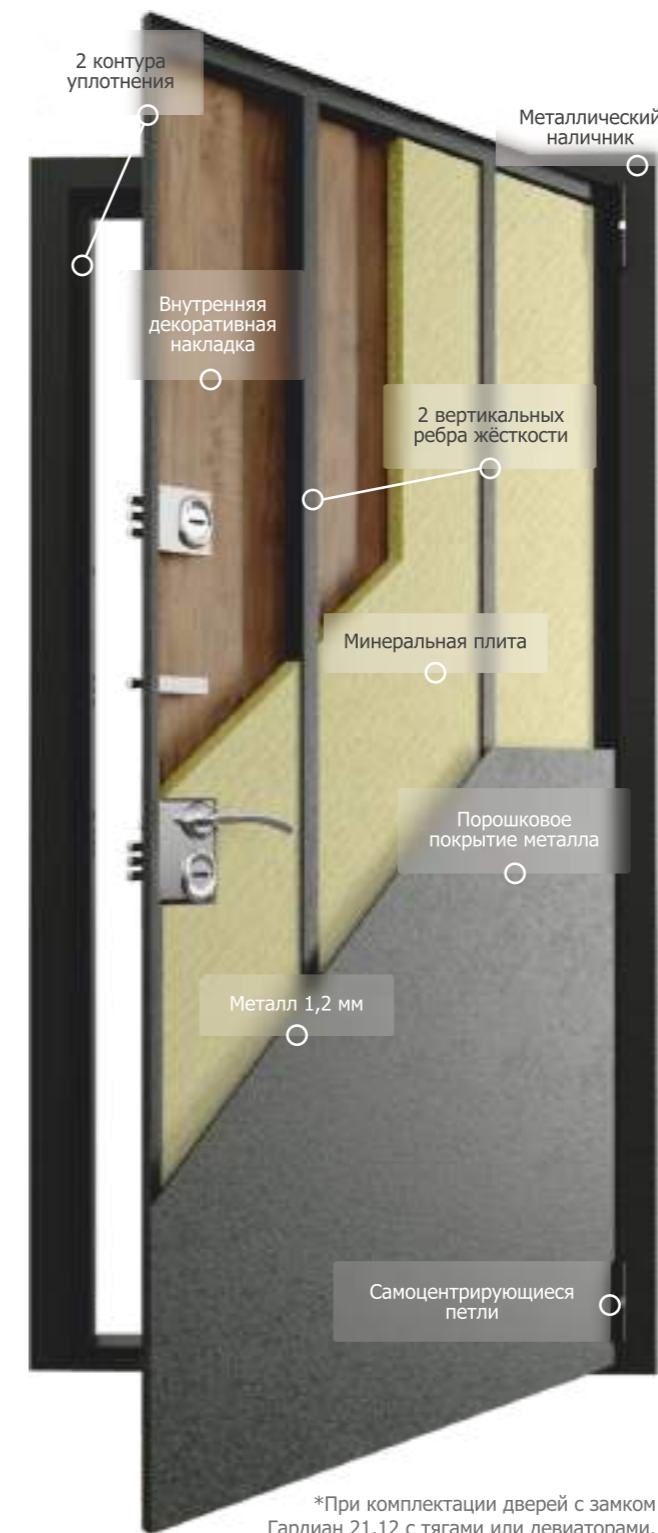

Модель «Уют»

Оптимальный выбор для вашей квартиры

*При комплектации дверей с замком Гардиан 21.12 с тягами или девиаторами.

Преимущества

- ✓ Комфортная цена
- ✓ Широкий выбор цветов
- ✓ **Минимальные/максимальные размеры:** 500*500 мм/1100*2300 мм
- ✓ **Комплектации:** металл-металл, фрезеровка Зеркало (размер от 1850*800 мм)

Конструктив

Цельногнутая конструкция полотна и коробки

Толщина металла створки/рамы: 1,2 мм

Толщина створки/рамы: 57 мм/99 мм

Ребра жесткости: 2 шт.

Утеплитель: минеральная плита

Уплотнитель: 2 контура уплотнения

Петли: нерегулируемые каплевидные с упорным подшипником

Направление открывания: наружное

Звукоизоляция: 1 класс
(по ГОСТ 31173-2016)

Теплоизоляция: 2 класс
(по ГОСТ 31173-2016)

Класс двери по механической прочности: М5*