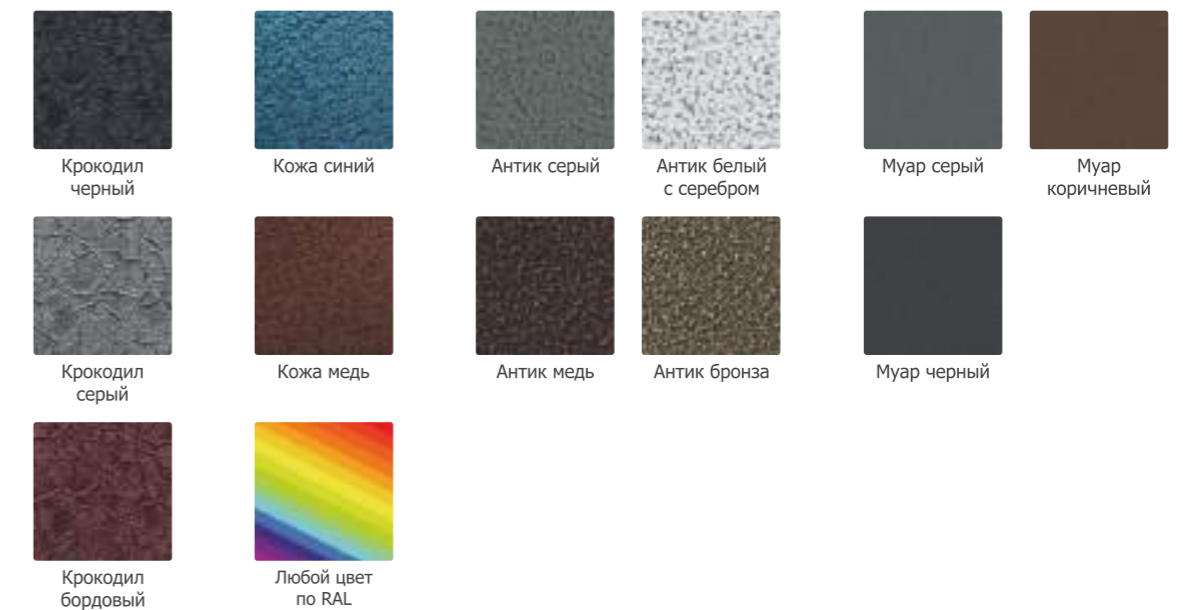

Покраска металла