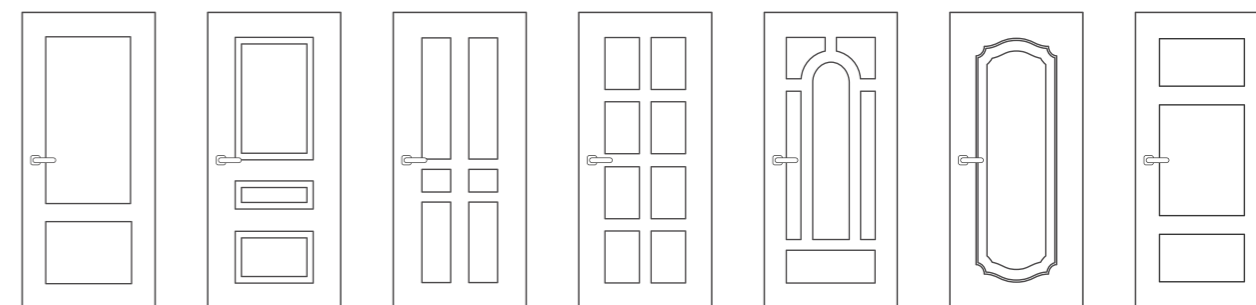

Классика 1   Классика 2   Классика 3   Классика 4   Классика 5   Классика 6   Классика 7